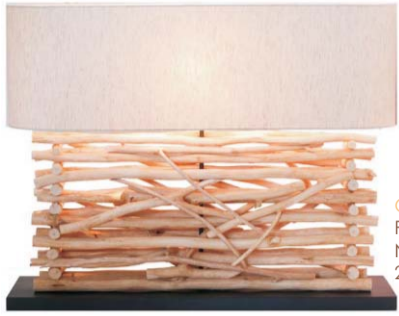

sankon

bravo collection | bravo deluxe | bravo furniture | sanauto window systems

tel: 852 2543 3880   fax: 852 2543 3755   sales@sankon.com.hk   www.sankon.com.hk

OT01-210257
Perifere
Natural
20x80x45 cm